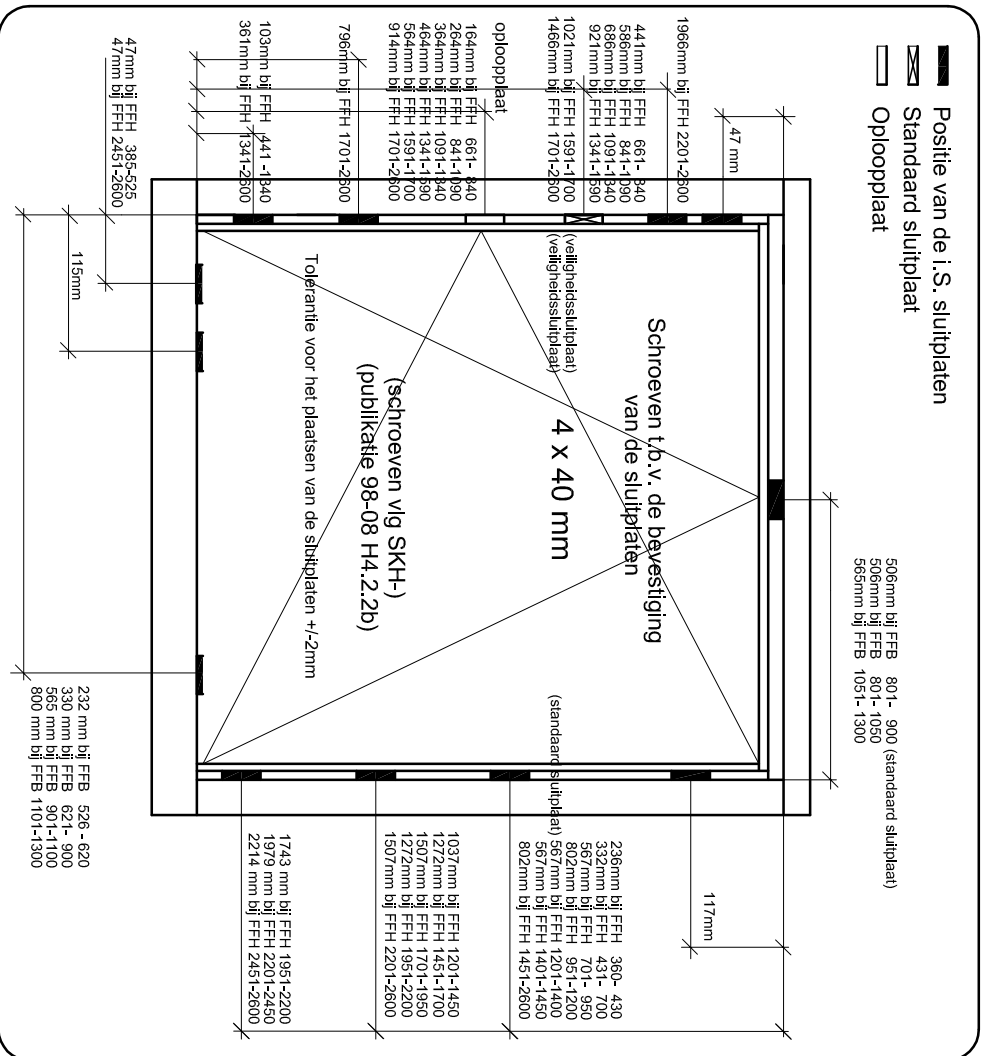

Omschrijving van de beslagdelen in het kozijn
Hoeklager **VVM - 9V** Rs art.nr. 206357
Hoeklager **VVM - 9V** Ls art.nr. 206358

Scharlager **VVM - 9V**
FFH 385- 690 (Gr.286) Rs art.nr. 206336
FFH 385- 690 (Gr.286) Ls art.nr. 206337
FFH 691-1300 (Gr.458) Rs art.nr. 206349
FFH 691-1300 (Gr.458) Ls art.nr. 206350

Standard sluitplaten	POS 18mm	POS 20mm	18mm	20mm	26mm	30mm
Oploopplaat t.b.v. esp. Rs 95115	34963	34931	356298	34981	34974	34983
Oploopplaat t.b.v. esp. Ls 95115			364746	356326	365655	365657
i.S. sluitplaten			96680	356299	356327	365656
i.S. sluitplaten onder			96680	96561	96974	96240
Schoor sluitplaten	26621	26631	23731	96561	96975	96860

ALGEMENE OPMERKINGEN:
* De opgegeven maat is gemeen en vanuit de spanning tot het hart van de sluitplaat.
* Mallen t.b.v. het plaatsen van sluitplaten op aanvraag leverbaar
* afmetingen en raamgewicht volgens verwerkingsvoorschriften MACO

Maco Beschläge b.v.
Certificaat nr. 420.471.02

Multi Matic i.S. Draaivalbeslag volgens VH klasse 2
Passend in het Politiekeurmerk Veilig Wonen
BASIS DRAAIVAL UITVOERING met VALSLUITING
1 delige langemiddensluitingen rondom

MACO BESCHLÄGE BV

POSTBUS 41

7020 AA Zelfern
Tel: 0314-659700

www.maco-nl.nl

Get.	Datum	Naam
17-08-2015		MC
29-10-2015		MC

DEZE TEKENING IS MET DE GROOTSTE ZORG
SAMENGESTELD. MACO BESCHLÄGE BV.
AANVAART NOCHTANS GEEN VERANTWOORDEL-
HEID VOOR ENKE SCHADE VOORKOMEND UIT
ONUWISTHEDEN OF ANDERZINS ONVOLKOMENHEDEN
IN DE INHOUD VAN DEZE TEKENING.

Zilverlook
MM
Ték.No.
MM-VV-12012-H