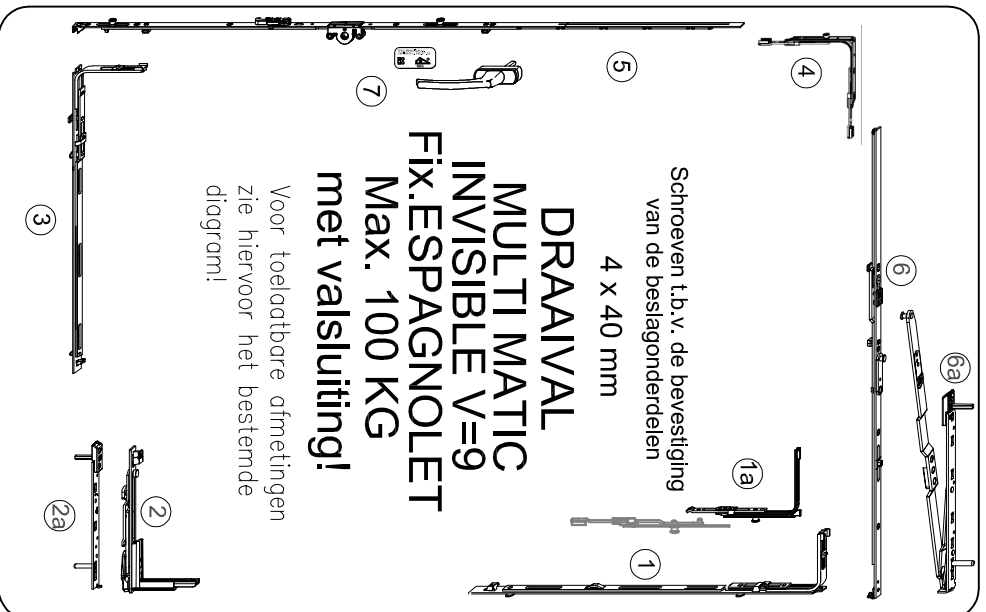

Hoeklagerband **VVM** **(2)**
Hoeklagerband VVM Rs art. nr. 206327
Hoeklagerband VVM Ls art. nr. 206328

i.S. Valsluiting **(3)**
FFH 385- 525 (Gr.248,5) art.nr.222205
FFH 526- 620 (Gr.480) art.nr.215680
FFH 621- 900 (Gr.700) art.nr.215509
FFH 901-1100 (Gr.1280) art.nr.211937
FFH 1101-1300 (Gr.1500) art.nr.211938

i.S. Hoekoverbrenging **(4)**
FFH 385- 489 (115 x 5mm) art.nr.222203
FFH 490-1300 (115 x115mm) art.nr.222201

i.S. Espagnolet **(5)**
FFH 360- 430 (GH 125) art.nr.201730
FFH 431- 660 (GH 190) art.nr.206966
FFH 661- 840 (GH 300) art.nr.201736
FFH 841-1090 (GH 400) art.nr.201737
FFH 1091-1340 (GH 500) art.nr.201738
FFH 1341-1590 (GH 600) art.nr.201739
FFH 1591-1700 (GH 700) art.nr.207301
FFH 1701-1950 (GH1050) art.nr.201740
FFH 1951-2200 (GH1050) art.nr.201741
FFH 2201-2600 (GH1050) art.nr.201742
FFH 2451-2600 (Verl.235) art.nr.206197

Schar **VVM** **(6)**
FFH 385- 690 (Gr.690) art.nr.206310
FFH 691- 800 (Gr.800) art.nr.206316
FFH 801-1050 (Gr.1050) art.nr.206317
FFH 1051-1300 (Gr.1300) art.nr.217861

Asluitbare greep **(7)** art.nr. 54440
S.K.G. plaatje monteren art.nr. 43790

DRAAIVAL MULTI Matic INVISIBLE V=9 Fix.ESPAGNOLET Max. 100 KG met valsluiting!

Voor toelaatbare afmetingen zie hiervoor het bestemde diagram!